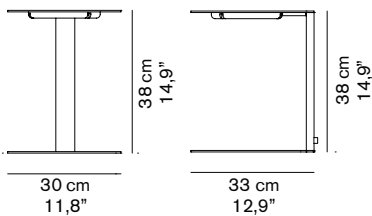

DUCA 2950

Nicola Gallizia
2015

Lampada da tavolo a luce diretta e riflessa. Struttura in metallo verniciato.

Table lamp giving direct and reflected light. Painted metal structure.

DIMENSIONI/DIMENSIONS

MATERIALI/MATERIALS

INFORMAZIONI AGGIUNTIVE/ FURTHER INFORMATION

classe I
class I

cavo nero
black cable

interruttore on/off nero
black on/off switch

classe energetica: A⁺⁺, A⁺, A
energy class: A⁺⁺, A⁺, A

IMBALLO/PACKAGING

dim./dim. 36x38x45 cm / 14,1"x14,9"x17,7"
volume/volume 0,0615 m³ / 2,17 ft³
peso/weight 7,5 kg / 16,53 lb

TIPOLOGIA/TYPE

interno - lampada da tavolo
indoor - table lamp

CURVA FOTOMETRICA/ PHOTOMETRIC CURVE